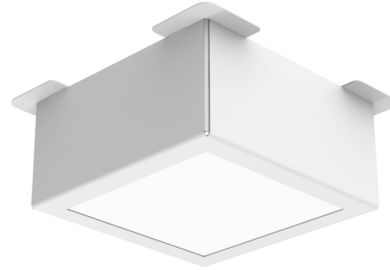

Феникс 22W 100

Офисные эконом светильники

Модульный светильник эконом - класса «Феникс» идеально подходит для освещения офисных, административных и торговых помещений. Также может быть использован при оформлении лестничных площадок и маршей, коридоров, фойе, гардеробных и зоны ресепшн в качестве дополнения к общему освещению, или самостоятельно обеспечивая необходимый уровень освещения. Модификация Феникс 26W 100 включает в себя 4 модуля суммарной мощностью 26 Вт.

200 Лм\Вт

Энергоэффективность применяемых светодиодов

3570 Лм

световой поток

22 Вт

мощность

IP 40

степень защиты

0,97

коэффициент мощности

защита от кратковременных импульсов

Модификации

Тип КСС :

Д (120°)

Тип рассеивателя :

Микропризма Опаловый